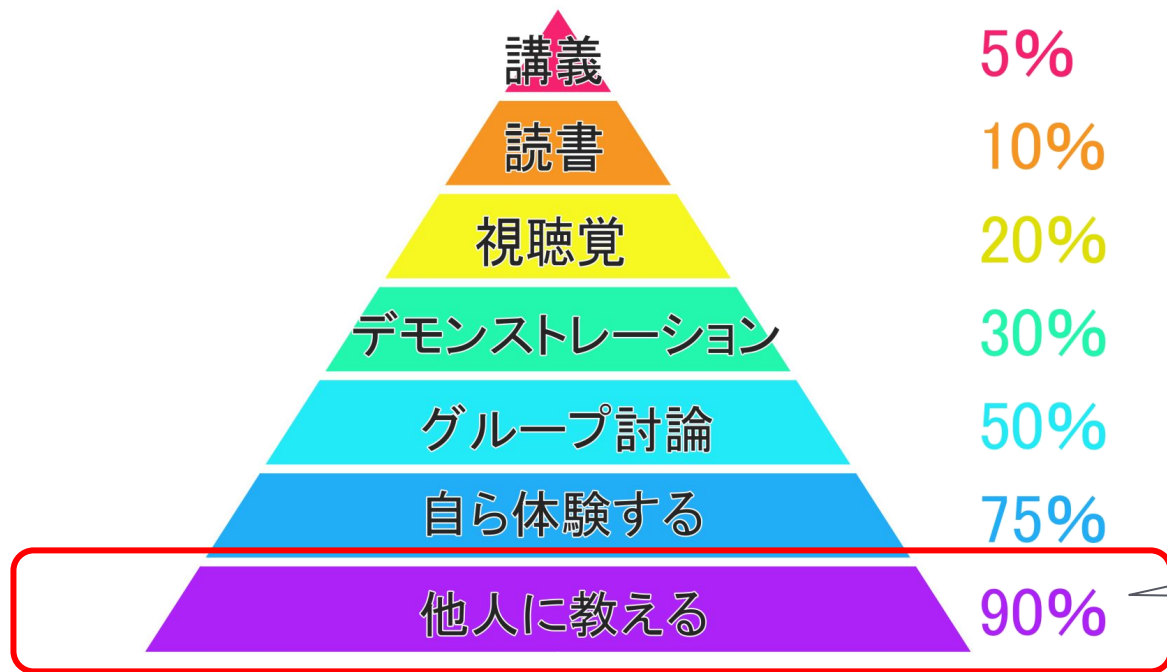

ラーニングピラミッド

平均学習定着率

ここを目指す